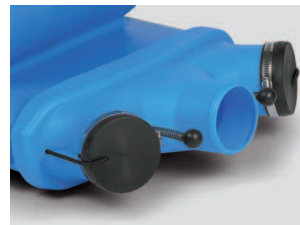

De DRF 2400 kan vlak uitblazend ⑤, schuin op de uitklapbare beugel (niet afgebeeld), op de zijkant ⑥ en recht naar boven uitblazend ⑦ gebruikt worden.