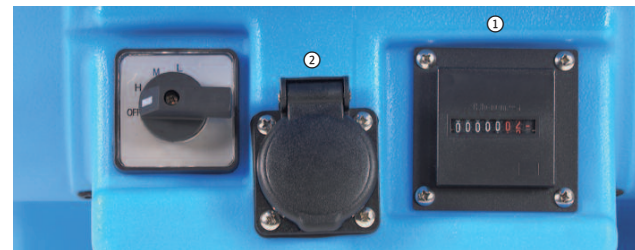

Tip: gebruik de juiste ventilator voor de juiste toepassing!

De Dryfast ventilatoren uit de DRF-serie zijn zo genaamde tapijventilatoren, speciaal ontworpen om gebruikt te worden in combinatie met waterschade ontvochtigers voor het sneller drogen van allerlei vloerbedekking en natte wandbekleding.

Met de slangadapter op de DRF 4000 kunnen b.v. ook keukenkastjes, kruipruimtes en boven verlaagde plafonds gedroogd worden na waterschade. Deze ventilatoren zijn niet geschikt voor droogtoepassingen in de bouw, buitentoepassingen of in combinatie met langere slanglengtes.

De DRF 2400 is een uiterst lichte en compacte ventilator met een zeer geringe bouwhoogte van slechts 22 cm, 5 stuks gestapeld zijn net iets hoger dan een meter, dus ideaal voor opslag en ruimte besparend transport.

Iedere toepassing stelt zijn eigen eisen aan de te gebruiken ventilator, daarom biedt Dryfast een breed pakket aan verschillende ventilatoren qua; capaciteit, IP beschermingsklasse, explosie veilig, slangaansluitingen, luchtdruk, luchtwerp, robuustheid, afmetingen, binnen of buitengebruik en ga zo maar door.

Kijk voor meer informatie op onze internetsite, of nog beter; laat u informeren door onze binnen- of buitendienstadviseurs.

De DRF 4000 is voorzien van een ingebouwde bedrijfsurenteller ① en een service stop-contact ②. De DRF 1250 zorgt altijd voor de ideale luchtstroom, dankzij de verstelbare uitblaasroosters ③. Indien er minder dan 3 slangen aangesloten worden, kunnen de niet gebruikte slangaansluitingen met de meegeleverde afdichtdoppen afgesloten worden ④.